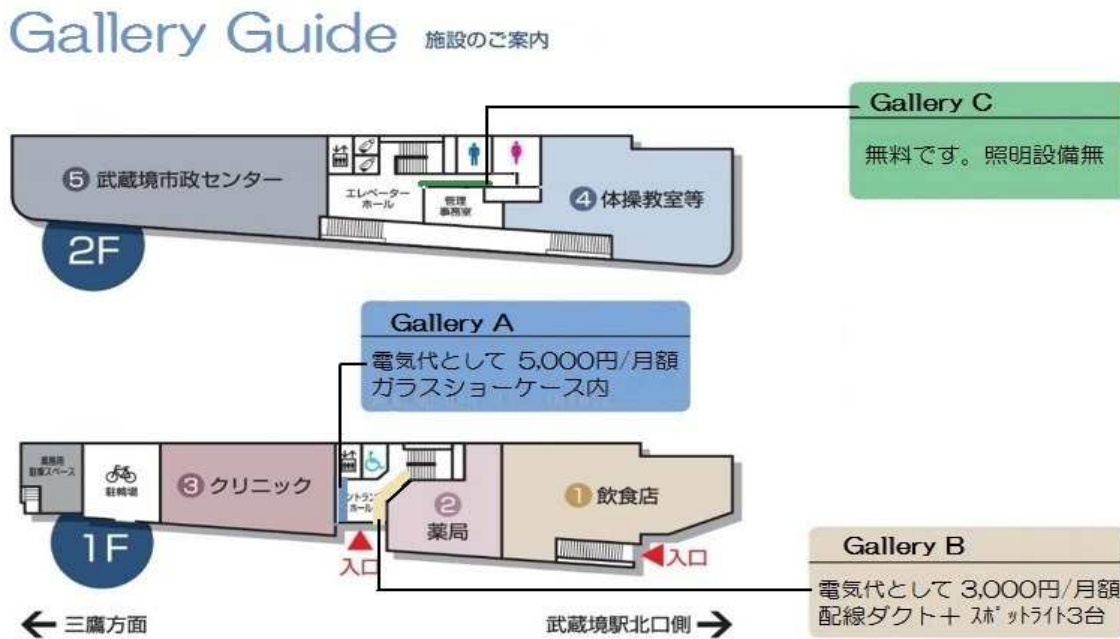

QuOLa Gallarey ご利用方法のお知らせ

クオラ ギャラリー

平成30年10月1日

クオラ ギャラリーは 地域の皆様の作品発表の場として利用頂きたいと思えます。
(電気代として一部ご負担下さい。)

武蔵野市及び近接地に居住又は、通勤、通学の方
申請書の通り全て自己責任の元、搬入から搬出まで行う事
18歳未満の方は、保護者の同意書を提出の事

以上の条件を満たす方が原則として、お申し込み順にてご利用いただけます。
申請書にて、展示内容がわかる資料と共に、管理事務所にお申し込みください。
審査後ご利用いただきます。
内容によってはご利用いただけない場合もありますのでご了承ください。

ギャラリー場所

御問合せ先 QuOLa管理事務所

又は 株式会社 栄伸建設 電話番号:0422-31-5571
e-mail: cps@eishin-kensetsu.co.jp

* このお知らせは2018年10月1日時点のもので、予告なく内容が変更する場合がございますが、予めご了承ください。